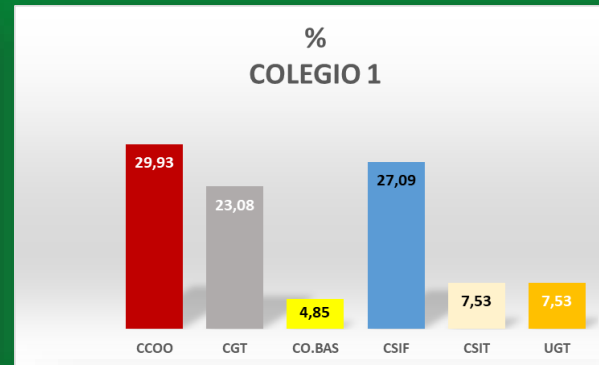

COLEGIO 1	VOTOS	%
CCOO	179	29,93
CGT	138	23,08
CO.BAS	29	4,85
CSIF	162	27,09
CSIT	45	7,53
UGT	45	7,53
<b>TOTALES</b>	<b>598</b>	<b>100</b>

COLEGIO 2	VOTOS	%
CCOO	513	31,84
CGT	247	15,33
CO.BAS	0	0
CSIF	188	11,67
CSIT	451	28
UGT	212	13,16
<b>TOTALES</b>	<b>1611</b>	<b>100</b>

COLEGIO 1	VOTOS	%
CCOO	265	40,64
CGT	0	0
CO.BAS	0	0
CSIF	94	14,42
CSIT	191	29,29
UGT	102	15,64
<b>TOTALES</b>	<b>652</b>	<b>100</b>

COLEGIO 2	VOTOS	%
CCOO	75	35,05
CGT	0	0
CO.BAS	0	0
CSIF	37	17,29
CSIT	73	34,11
UGT	29	13,55
<b>TOTALES</b>	<b>214</b>	<b>100</b>