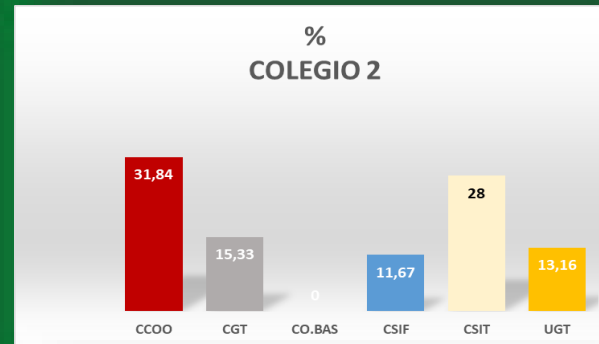

COLEGIO 1	VOTOS	%
CCOO	179	29,93
CGT	138	23,08
CO.BAS	29	4,85
CSIF	162	27,09
CSIT	45	7,53
UGT	45	7,53
<b>TOTALES</b>	<b>598</b>	<b>100</b>

COLEGIO 2	VOTOS	%
CCOO	513	31,84
CGT	247	15,33
CO.BAS	0	0
CSIF	188	11,67
CSIT	451	28
UGT	212	13,16
<b>TOTALES</b>	<b>1611</b>	<b>100</b>

COLEGIO 1	VOTOS	%
CCOO	265	40,64
CGT	0	0
CO.BAS	0	0
CSIF	94	14,42
CSIT	191	29,29
UGT	102	15,64
<b>TOTALES</b>	<b>652</b>	<b>100</b>

COLEGIO 2	VOTOS	%
CCOO	75	35,05
CGT	0	0
CO.BAS	0	0
CSIF	37	17,29
CSIT	73	34,11
UGT	29	13,55
<b>TOTALES</b>	<b>214</b>	<b>100</b>