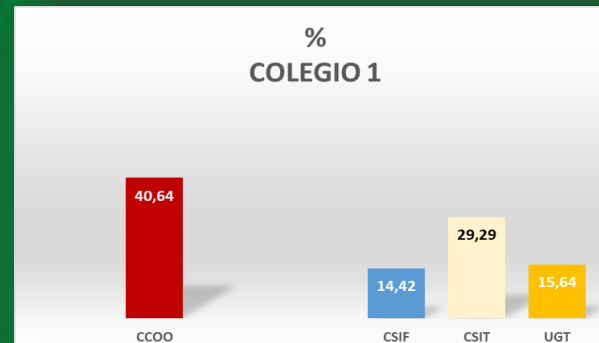

COLEGIO 1	VOTOS	%
CCOO	179	29,93
CGT	138	23,08
CO.BAS	29	4,85
CSIF	162	27,09
CSIT	45	7,53
UGT	45	7,53
<b>TOTALES</b>	<b>598</b>	<b>100</b>

COLEGIO 2	VOTOS	%
CCOO	513	31,84
CGT	247	15,33
CO.BAS	0	0
CSIF	188	11,67
CSIT	451	28
UGT	212	13,16
<b>TOTALES</b>	<b>1611</b>	<b>100</b>

COLEGIO 1	VOTOS	%
CCOO	265	40,64
CGT	0	0
CO.BAS	0	0
CSIF	94	14,42
CSIT	191	29,29
UGT	102	15,64
<b>TOTALES</b>	<b>652</b>	<b>100</b>

COLEGIO 2	VOTOS	%
CCOO	75	35,05
CGT	0	0
CO.BAS	0	0
CSIF	37	17,29
CSIT	73	34,11
UGT	29	13,55
<b>TOTALES</b>	<b>214</b>	<b>100</b>