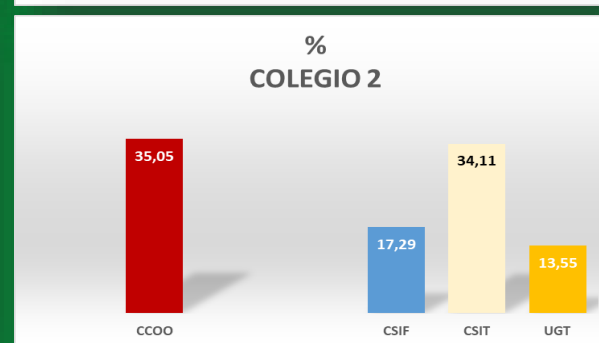

COLEGIO 1	VOTOS	%
CCOO	179	29,93
CGT	138	23,08
CO.BAS	29	4,85
CSIF	162	27,09
CSIT	45	7,53
UGT	45	7,53
<b>TOTALES</b>	<b>598</b>	<b>100</b>

COLEGIO 2	VOTOS	%
CCOO	513	31,84
CGT	247	15,33
CO.BAS	0	0
CSIF	188	11,67
CSIT	451	28
UGT	212	13,16
<b>TOTALES</b>	<b>1611</b>	<b>100</b>

COLEGIO 1	VOTOS	%
CCOO	265	40,64
CGT	0	0
CO.BAS	0	0
CSIF	94	14,42
CSIT	191	29,29
UGT	102	15,64
<b>TOTALES</b>	<b>652</b>	<b>100</b>

COLEGIO 2	VOTOS	%
CCOO	75	35,05
CGT	0	0
CO.BAS	0	0
CSIF	37	17,29
CSIT	73	34,11
UGT	29	13,55
<b>TOTALES</b>	<b>214</b>	<b>100</b>