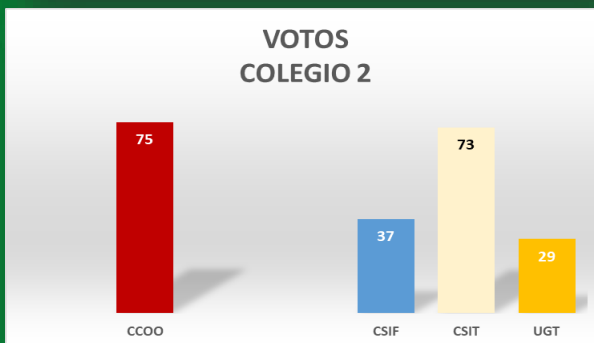

COLEGIO 1	VOTOS	%
CCOO	179	29,93
CGT	138	23,08
CO.BAS	29	4,85
CSIF	162	27,09
CSIT	45	7,53
UGT	45	7,53
<b>TOTALES</b>	<b>598</b>	<b>100</b>

COLEGIO 2	VOTOS	%
CCOO	513	31,84
CGT	247	15,33
CO.BAS	0	0
CSIF	188	11,67
CSIT	451	28
UGT	212	13,16
<b>TOTALES</b>	<b>1611</b>	<b>100</b>

COLEGIO 1	VOTOS	%
CCOO	265	40,64
CGT	0	0
CO.BAS	0	0
CSIF	94	14,42
CSIT	191	29,29
UGT	102	15,64
<b>TOTALES</b>	<b>652</b>	<b>100</b>

COLEGIO 2	VOTOS	%
CCOO	75	35,05
CGT	0	0
CO.BAS	0	0
CSIF	37	17,29
CSIT	73	34,11
UGT	29	13,55
<b>TOTALES</b>	<b>214</b>	<b>100</b>