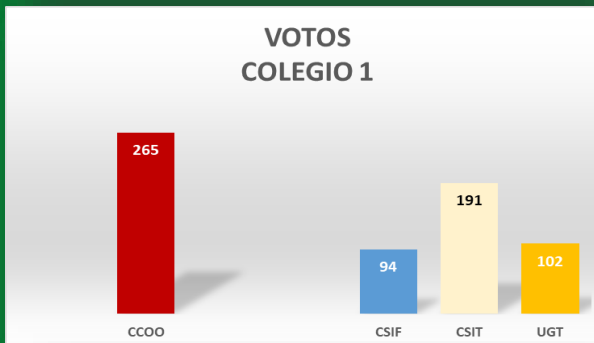

COLEGIO 1	VOTOS	%
CCOO	179	29,93
CGT	138	23,08
CO.BAS	29	4,85
CSIF	162	27,09
CSIT	45	7,53
UGT	45	7,53
<b>TOTALES</b>	<b>598</b>	<b>100</b>

COLEGIO 2	VOTOS	%
CCOO	513	31,84
CGT	247	15,33
CO.BAS	0	0
CSIF	188	11,67
CSIT	451	28
UGT	212	13,16
<b>TOTALES</b>	<b>1611</b>	<b>100</b>

COLEGIO 1	VOTOS	%
CCOO	265	40,64
CGT	0	0
CO.BAS	0	0
CSIF	94	14,42
CSIT	191	29,29
UGT	102	15,64
<b>TOTALES</b>	<b>652</b>	<b>100</b>

COLEGIO 2	VOTOS	%
CCOO	75	35,05
CGT	0	0
CO.BAS	0	0
CSIF	37	17,29
CSIT	73	34,11
UGT	29	13,55
<b>TOTALES</b>	<b>214</b>	<b>100</b>