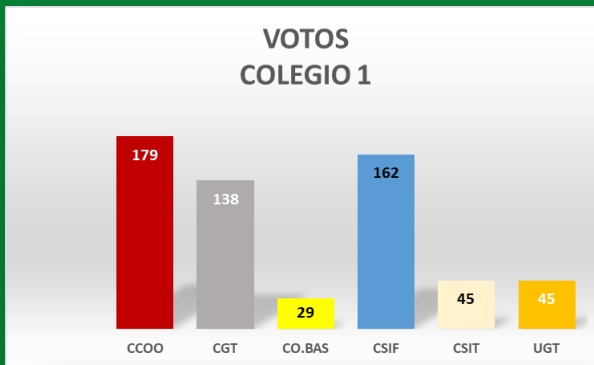

COLEGIO 1	VOTOS	%
CCOO	179	29,93
CGT	138	23,08
CO.BAS	29	4,85
CSIF	162	27,09
CSIT	45	7,53
UGT	45	7,53
<b>TOTALES</b>	<b>598</b>	<b>100</b>

COLEGIO 2	VOTOS	%
CCOO	513	31,84
CGT	247	15,33
CO.BAS	0	0
CSIF	188	11,67
CSIT	451	28
UGT	212	13,16
<b>TOTALES</b>	<b>1611</b>	<b>100</b>

COLEGIO 1	VOTOS	%
CCOO	265	40,64
CGT	0	0
CO.BAS	0	0
CSIF	94	14,42
CSIT	191	29,29
UGT	102	15,64
<b>TOTALES</b>	<b>652</b>	<b>100</b>

COLEGIO 2	VOTOS	%
CCOO	75	35,05
CGT	0	0
CO.BAS	0	0
CSIF	37	17,29
CSIT	73	34,11
UGT	29	13,55
<b>TOTALES</b>	<b>214</b>	<b>100</b>