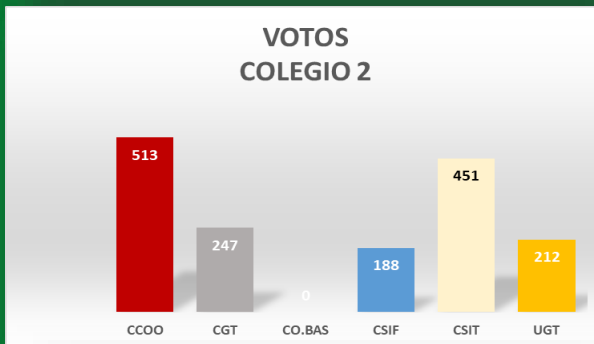

COLEGIO 1	VOTOS	%
CCOO	179	29,93
CGT	138	23,08
CO.BAS	29	4,85
CSIF	162	27,09
CSIT	45	7,53
UGT	45	7,53
<b>TOTALES</b>	<b>598</b>	<b>100</b>

COLEGIO 2	VOTOS	%
CCOO	513	31,84
CGT	247	15,33
CO.BAS	0	0
CSIF	188	11,67
CSIT	451	28
UGT	212	13,16
<b>TOTALES</b>	<b>1611</b>	<b>100</b>

COLEGIO 1	VOTOS	%
CCOO	265	40,64
CGT	0	0
CO.BAS	0	0
CSIF	94	14,42
CSIT	191	29,29
UGT	102	15,64
<b>TOTALES</b>	<b>652</b>	<b>100</b>

COLEGIO 2	VOTOS	%
CCOO	75	35,05
CGT	0	0
CO.BAS	0	0
CSIF	37	17,29
CSIT	73	34,11
UGT	29	13,55
<b>TOTALES</b>	<b>214</b>	<b>100</b>